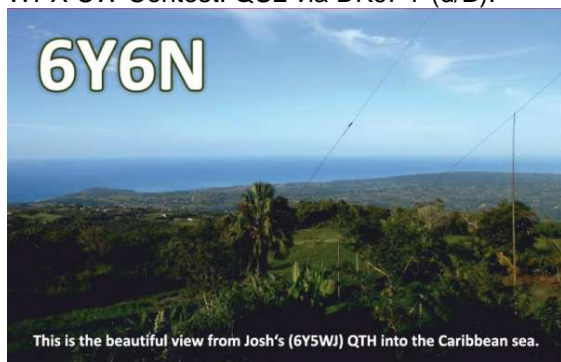

DX-MB 2094 – 23. Mai 2018
DX Mitteilungsblatt
DARC-Referat DX
Editor: Klaus Poels, DL7UXG
(E-Mail: dxmb@dxhf.darc.de)
(<http://www.darcdxhf.de>)

Wöchentlich erscheinende DX-Mitteilungen des DARC DX - Referates

Vom 26. – 27. Mai findet der CW-Teil des CQ World-Wide WPX Contest statt. Der Contest wurde vor Jahren ins Leben gerufen, um die Möglichkeit zu schaffen viele Präfixe für das WPX-Diplom, welches vom CQ Magazine herausgegeben wurde, zu arbeiten. Mittlerweile werden tausende Teilnehmer aus der ganzen Welt jedes Jahr gezählt. Mehr Informationen auf der CQ WPX - Homepage und zu den teilnehmenden Stationen bei NG3K.

<http://www.cqwp.com/>
<http://www.ng3k.com/Misc/wpwc2018.html>

4L, Georgia:

Mamuka/4L2M will im CQ WW WPX CW Contest in der SO/SB/160m/HP-Klasse ein gutes Ergebnis von Georgien aus erzielen. QSL via EA7FTR.

6O, Somalia:

Baldur/DJ6SI funkt noch bis 06. Juni als 6OØX aus Hargeisa auf Kurzwelle. QSL via DJ6SI.

6Y, Jamaica:

Armin/DK9PY ist vom 23.05. – 02.06. als 6Y6N vom QTH von Josh/6Y5WJ auf Jamaica (**NA-097**) auf Kurzwelle in CW aktiv. Seine Hauptaktivität ist die Teilnahme am CQ WW WPX CW Contest. QSL via DK9PY (d/B).